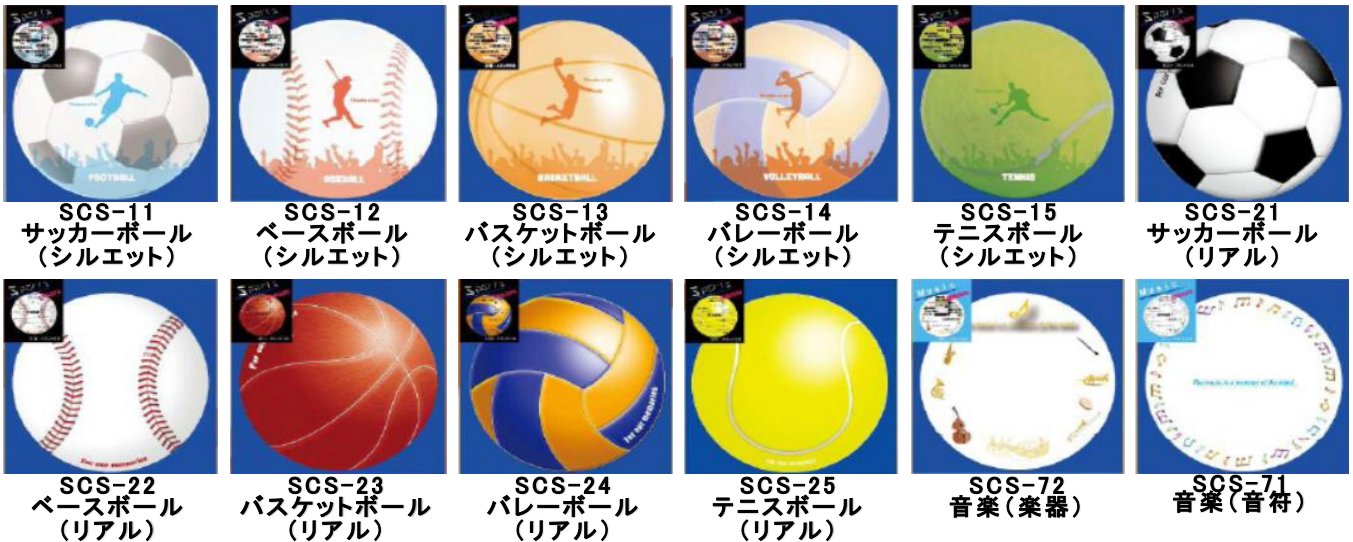

銀潜

ポカシピンク

ポカシブルー

ポカシクリーム

ポカシグリーン

ポカシ藤

金振りポカシ
ピンク

金振りポカシ
ブルー

金振りポカシ
クリーム

金振りポカシ
若草

金振りポカシ
藤

カラー、コットンカラー、カラー雲龍は、各色、受注生産出来ます。

色紙

丸窓外金中白 丸窓外銀中白 丸窓外白中金 丸窓外白中銀 扇面外金中白 扇面外銀中白 扇面外白中金 扇面外白中銀

種類	サイズ	入数
大色紙	242×272	50
1/4	121×136	50

【種類によって少量から出荷できます。】
 丸窓・扇面、
 白を「鳥の子」にする事ができます。

丸型色紙

1枚パック 封筒付き

SPORTS 丸型色紙

サイズ	直径240mm
入数	10枚パック
ケース	280枚入り

持ち運びや、手渡すときに便利な、
 しっかりとした厚さの封筒付き

(立て飾れる)
 ペーパースタンド付き

封筒付き