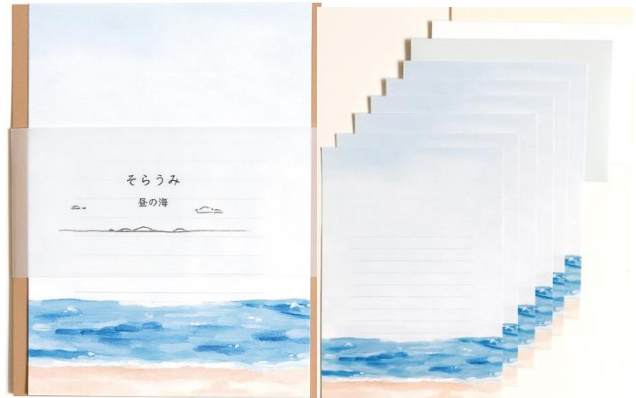

SCシリーズ 『そら レターセット』

そらうみ 朝の海
JAN : 4524725101041

そらうみ 昼の海
JAN : 4524725101058

そらうみ 夕の海
JAN : 4524725101065

そらやま 山道
JAN : 4524725101133

小売価格 税抜380円(税込418円)

便箋 6枚(サイズ210 x 148mm スノーホワイト)

封筒 3枚(サイズ114 x 162mm ブルー、スノーホワイト、ナチュラル)