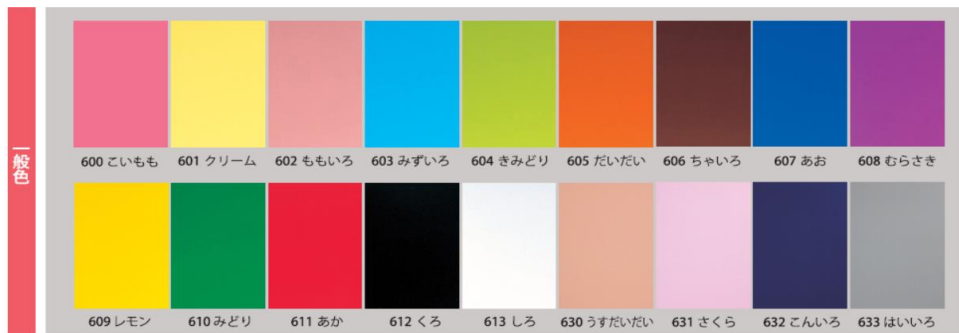

### カラー工 作 用 紙

カラフルな応援・マスゲーム・地上絵などの人文字・ビッグアートに活かせます。

A3判裏面 (マス目:1cm方眼)

B2・B3判裏面 (マス目:1cm方眼)

●寸法を、明確にご指示ください。  
 (例) A3判の601番  
 B3判の601番

※602 ももいろの  
 B2判はありません。